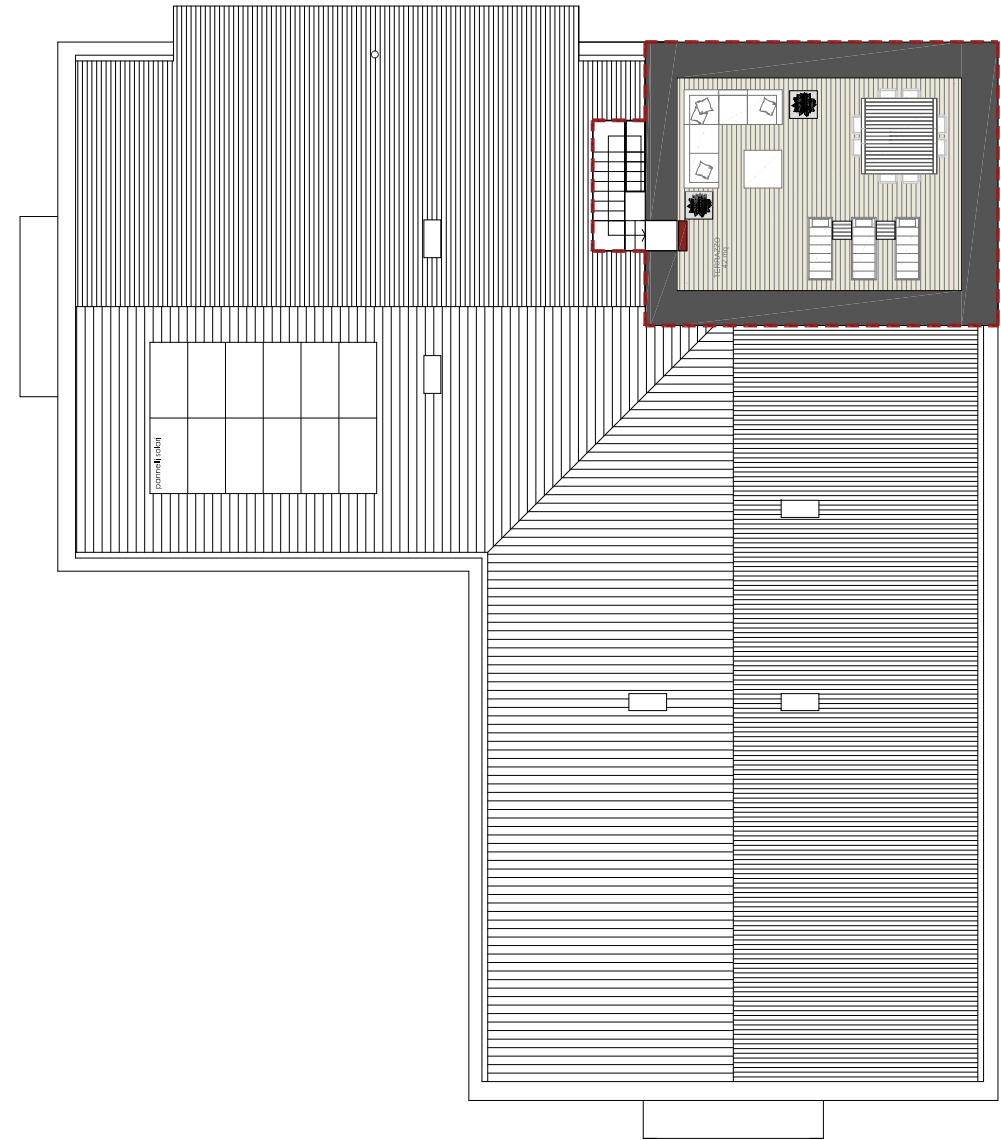

NUOVO COMPLESSO RESIDENCE "LA TORRE" ___Castello di Godego (Tv)

1m

2 m

1m

2 m