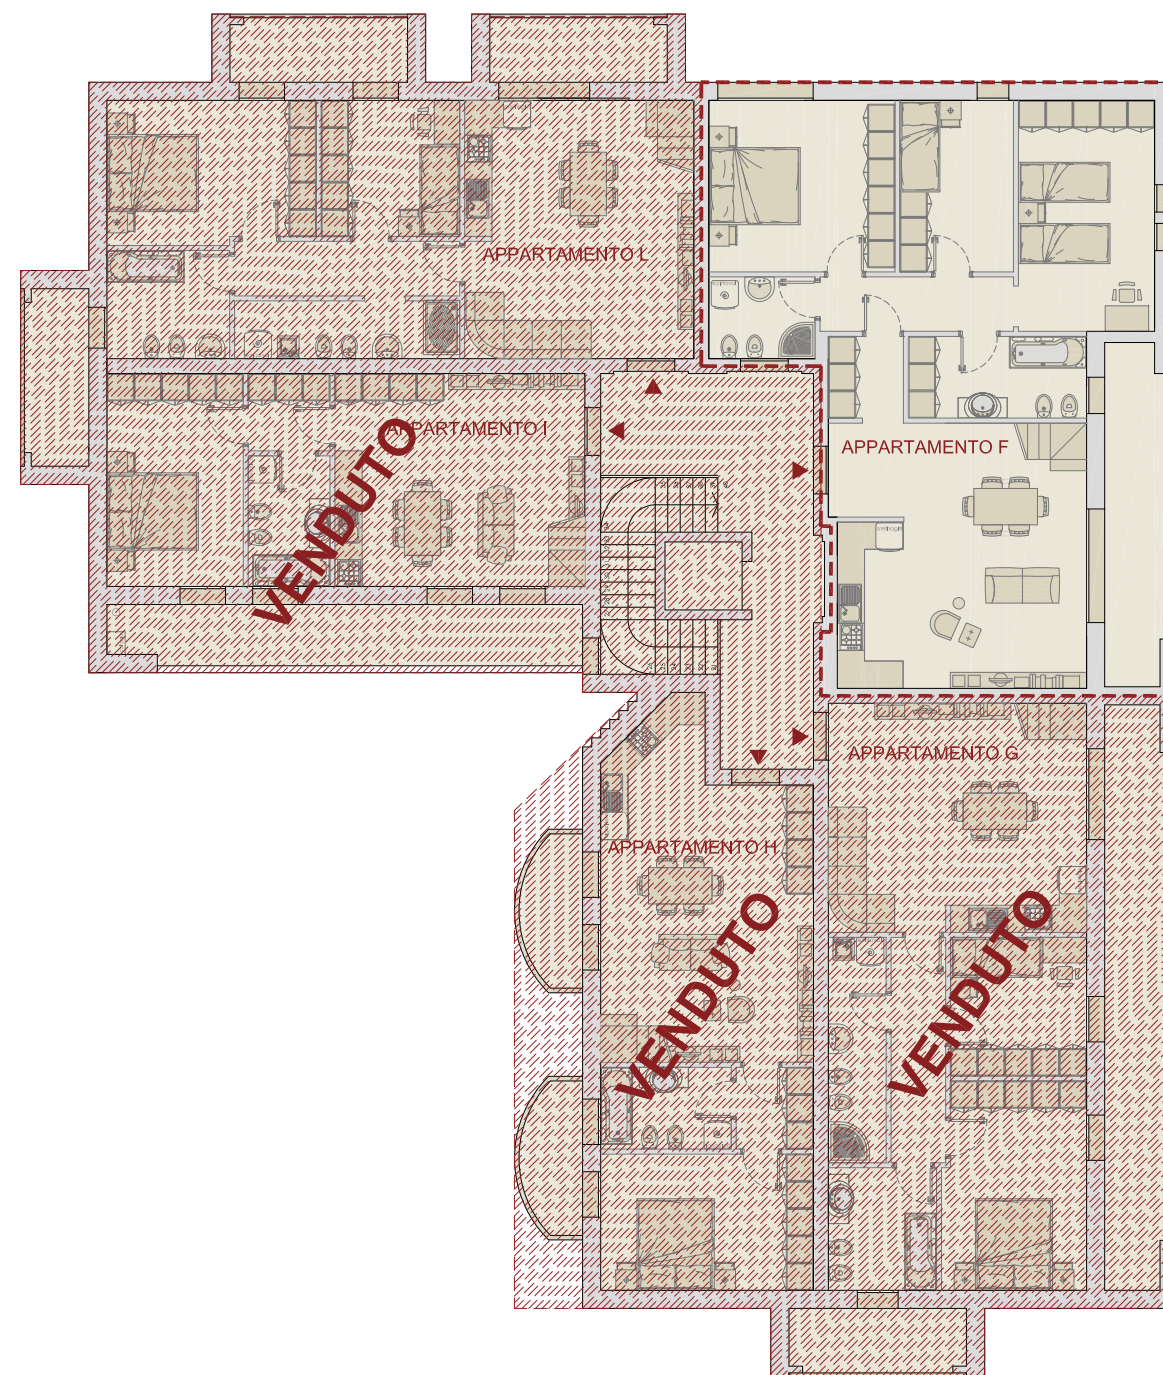

NUOVO COMPLESSO RESIDENCE "LA TORRE" ___Castello di Godego (Tv)

1m

2 m

1m

2 m