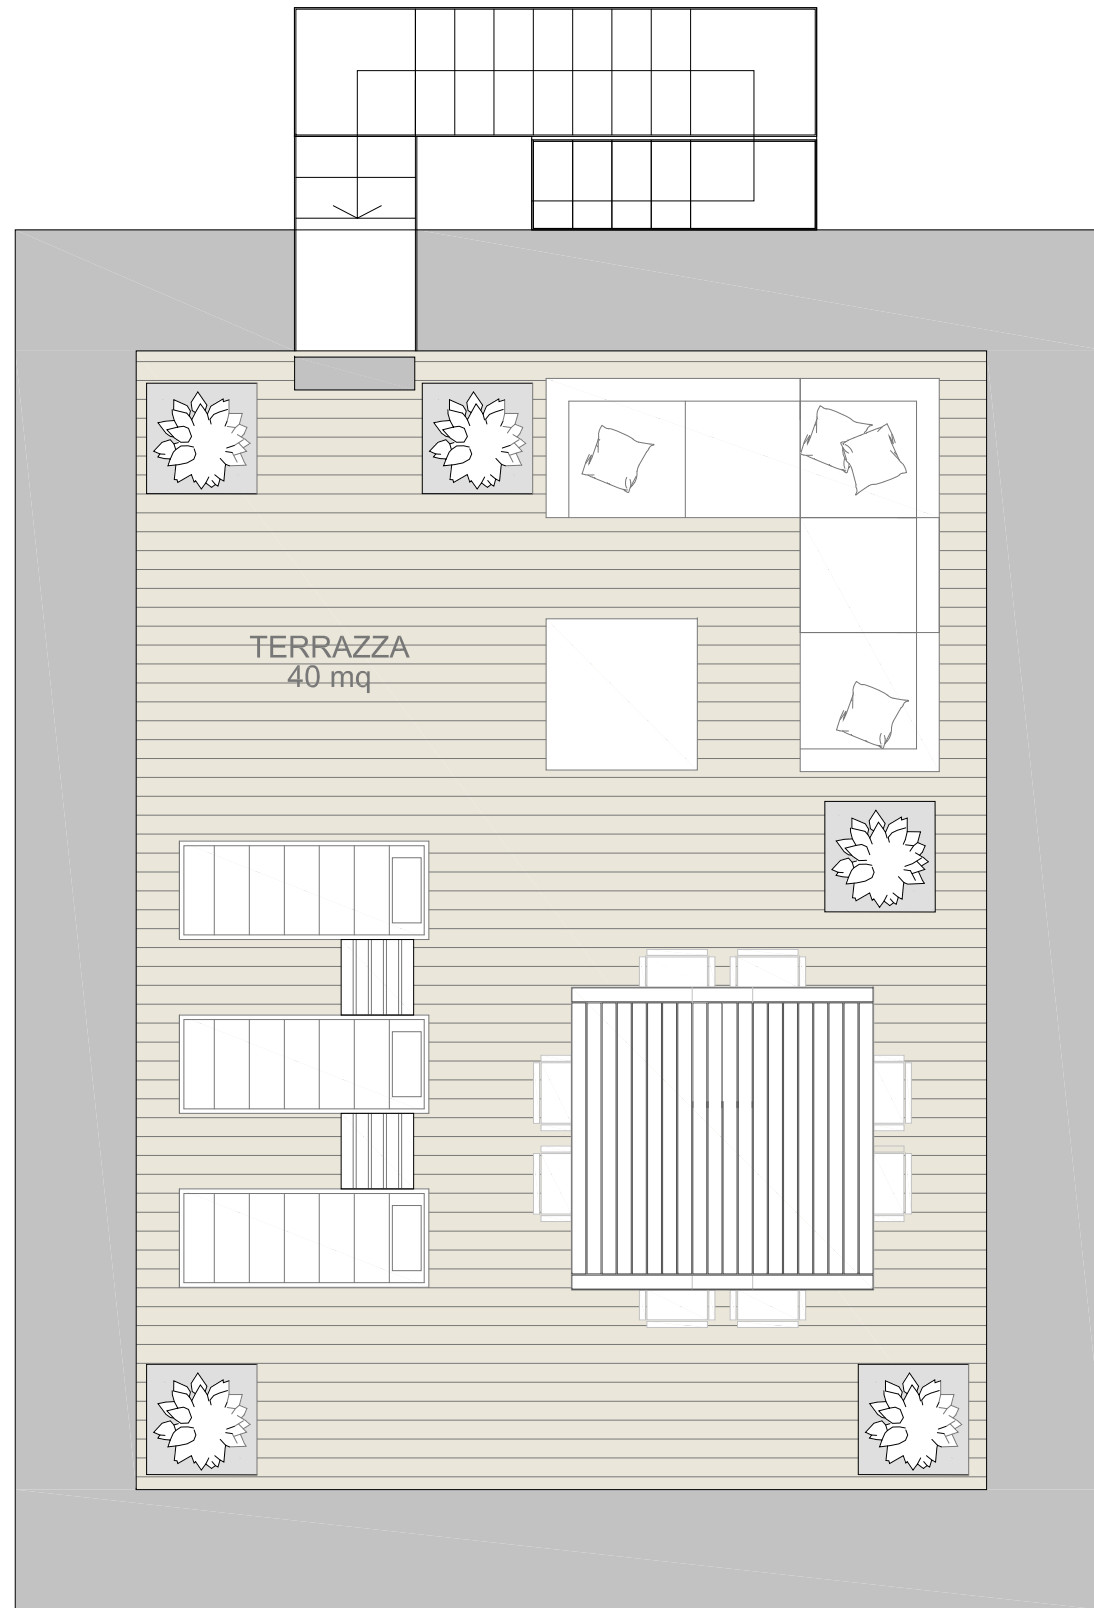

NUOVO COMPLESSO RESIDENCE "LA TORRE" ___Castello di Godego (Tv)

1m

2 m

1m

2 m