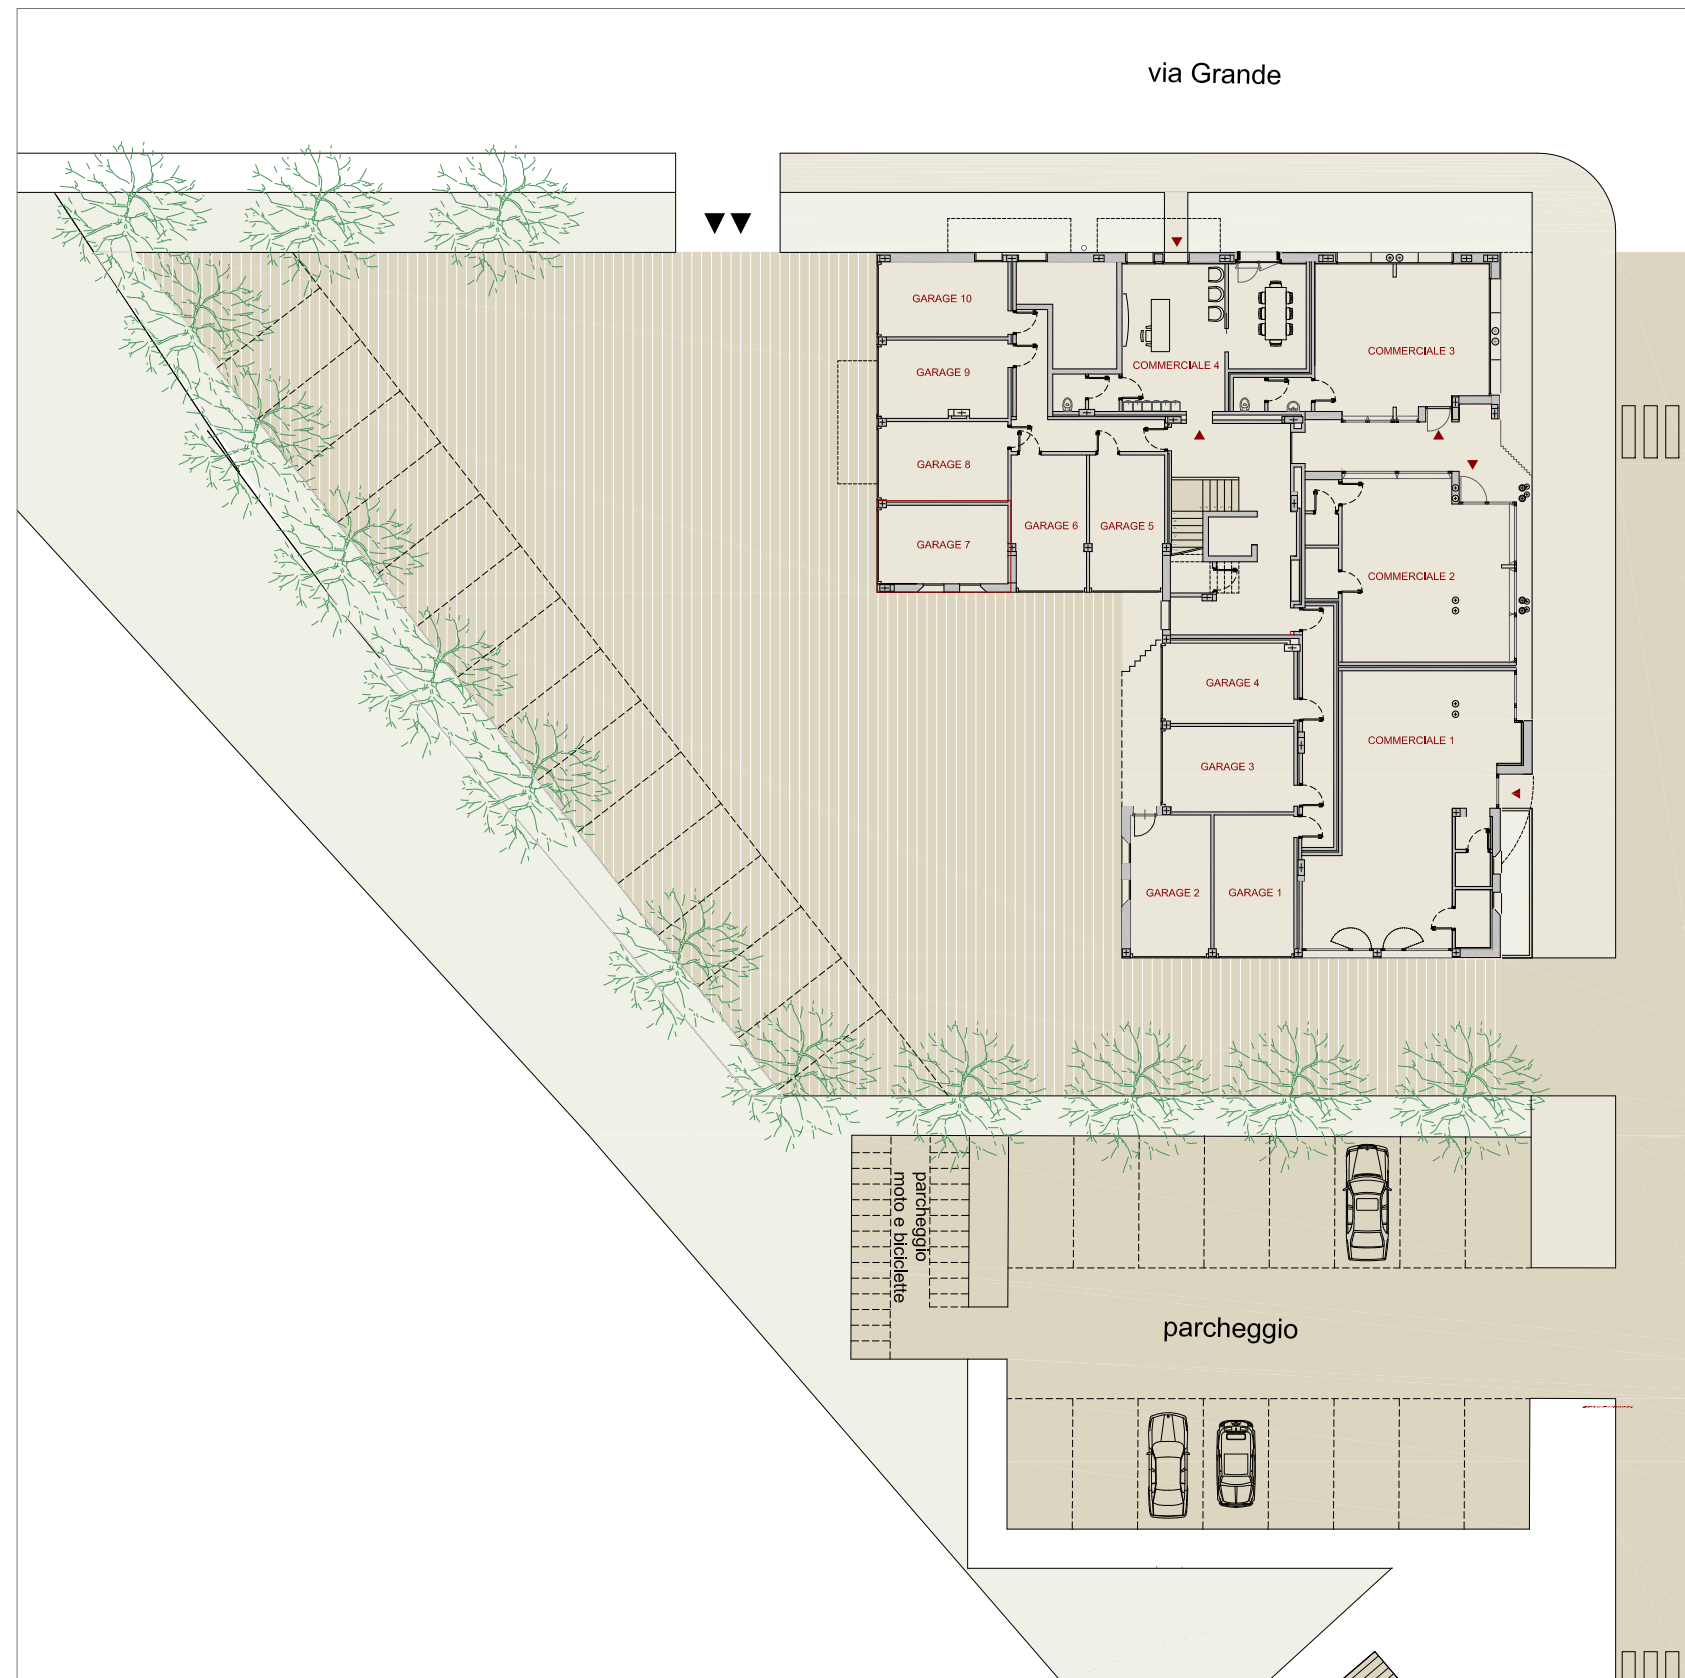

NUOVO COMPLESSO RESIDENCE "LA TORRE" ___Castello di Godego (Tv)

1m

2 m

1m

2 m