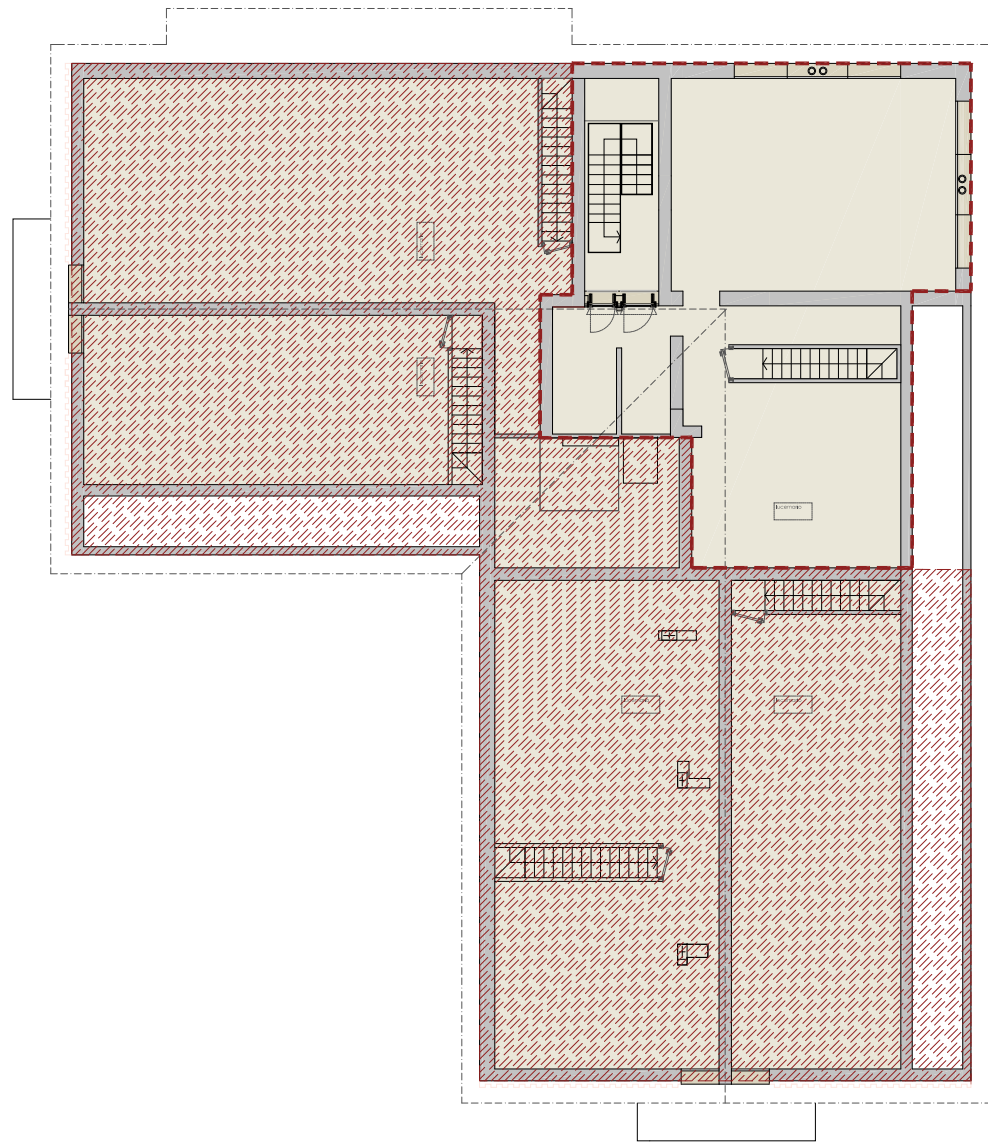

NUOVO COMPLESSO RESIDENCE "LA TORRE" ___Castello di Godego (Tv)

1m

2 m

1m

2 m